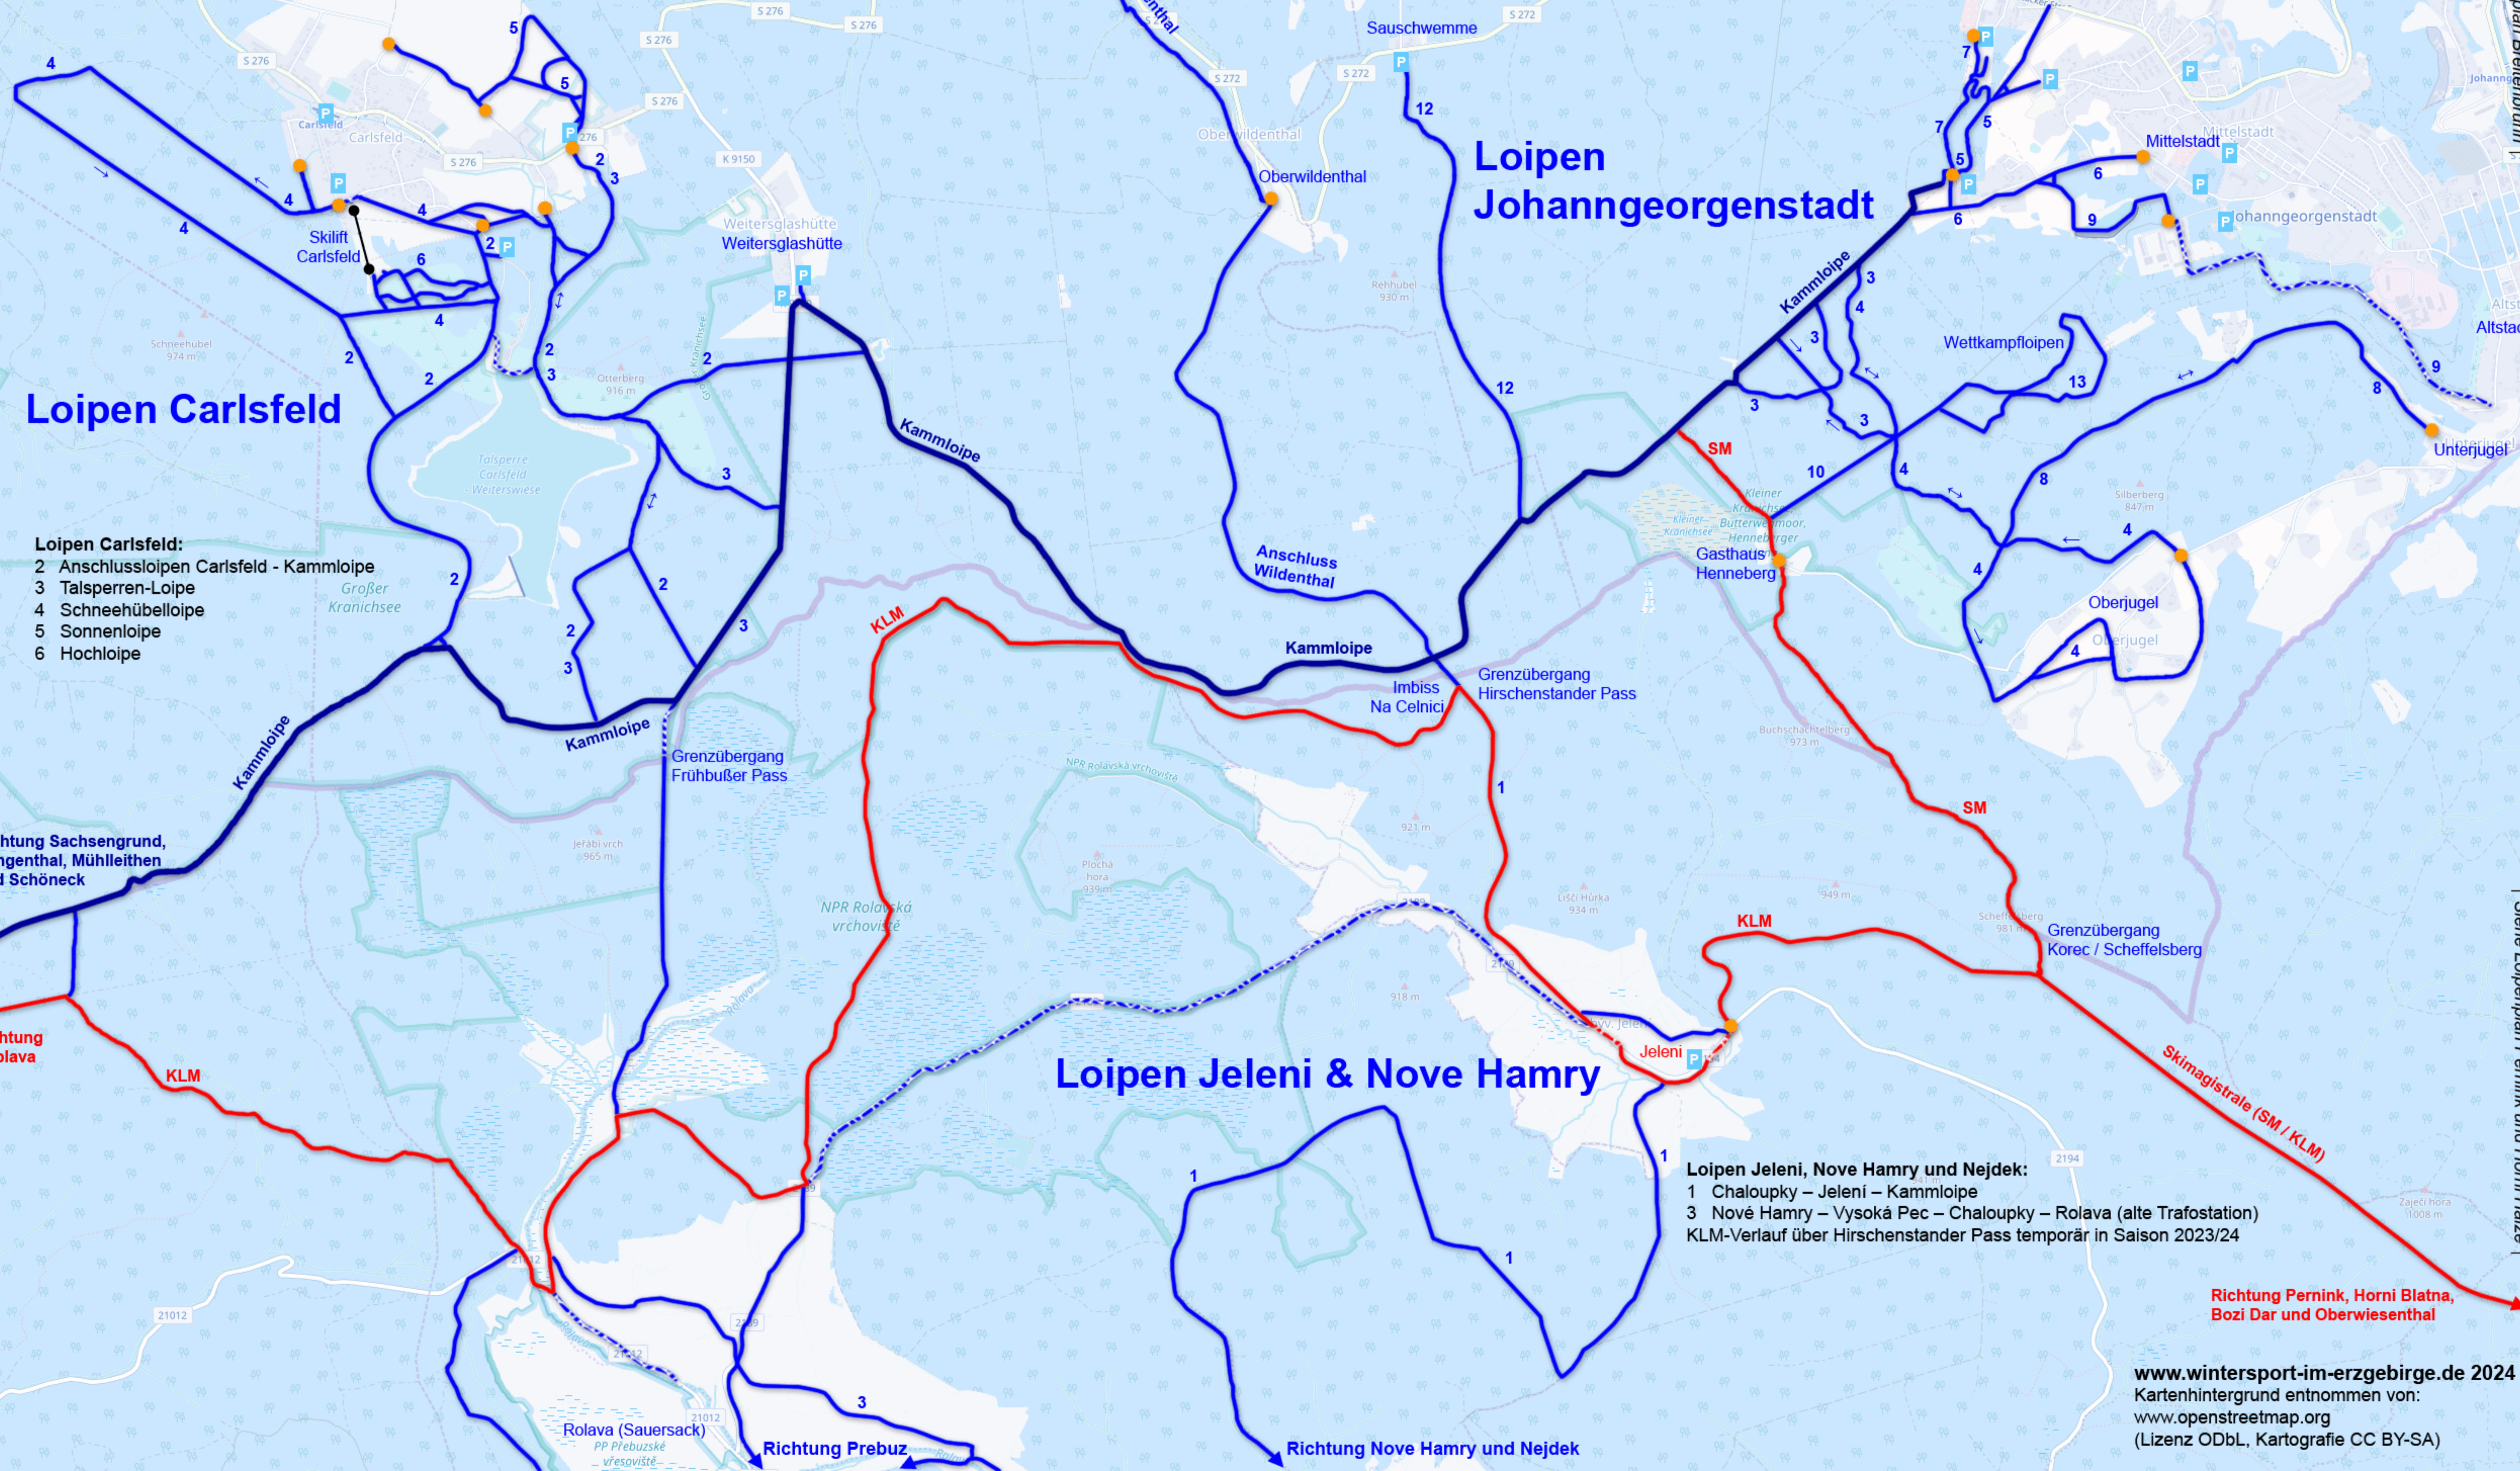

# Loipenplan Carlsfeld und Johanngeorgenstadt

-  Kammloipe gespurt
-  Skimagistrale (SM / KLM) gespurt
-  Loipe / Skiwanderweg regelmäßig gespurt
-  Loipe / Skiwanderweg nicht bzw. selten gespurt
-   Loipeneinstieg und Parkplatz

- Loipen Johanngeorgenstadt:**
- 3 Familienloipe
  - 4 Oberjugelloipe
  - 5 Nachtloupe Rollerbahn
  - 6 Anschlussloipe Mittelstadt
  - 7 Anschlussloipe Neustadt / REWE-Markt
  - 8 Anschlussloipe Unterjügel
  - 9 Anschlussloipe Auenstraße und Altstadt
  - 10 Henneberger Flügel
  - 12 Anschlussloipe Sauschwemme
  - 13 Wettkampfloipen am Schanzengelände

## Loipen Jeleni & Nove Hamry

- Loipen Jeleni, Nove Hamry und Nejdek:**
- 1 Chaloupky – Jeleni – Kammloipe
  - 3 Nové Hamry – Vysoká Pec – Chaloupky – Rolava (alte Trafostation)
  - KLM-Verlauf über Hirschenständer Pass temporär in Saison 2023/24

Richtung Sachsengrund, Klingenthal, Mühlleithen und Schöneck

Richtung Bublava

Richtung Prebuz

Richtung Nove Hamry und Nejdek

Richtung Pernink, Horni Blatna, Bozi Dar und Oberwiesenthal

↑ Siehe Loipenplan Pernink und Horni Hake ↑