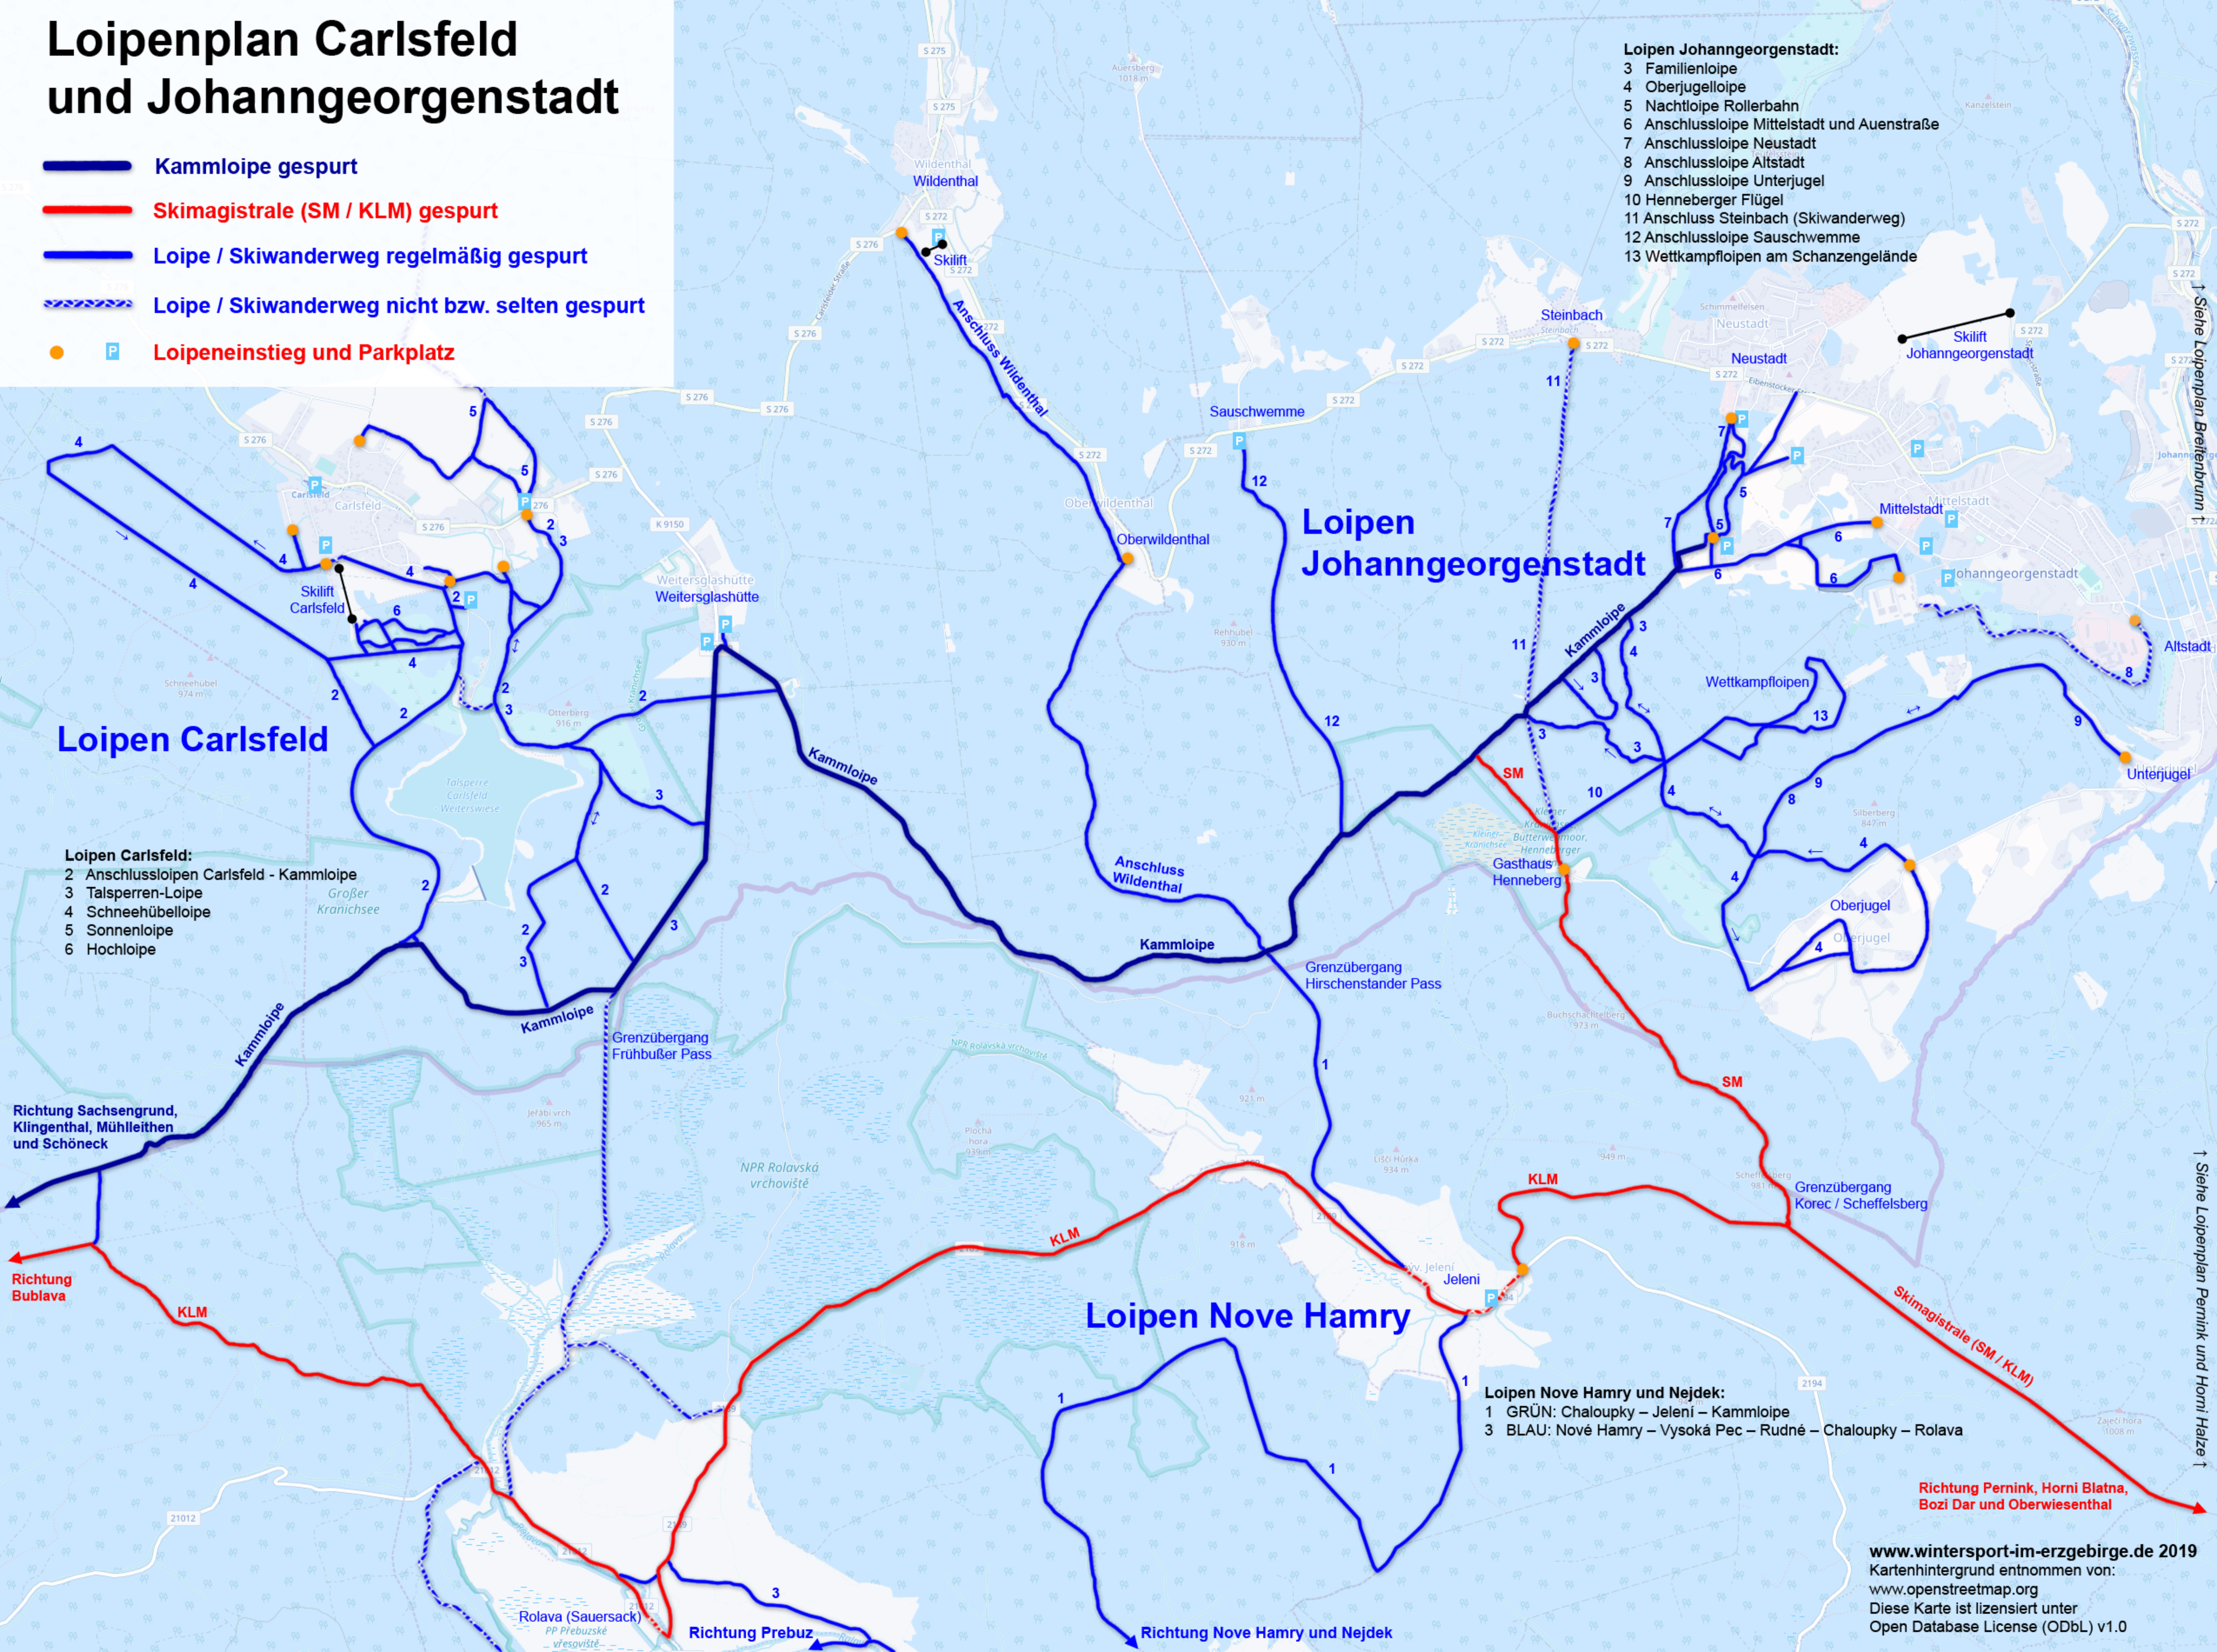

Loipenplan Carlsfeld und Johanngeorgenstadt

-  Kammloipe gespurt
-  Skimagistrale (SM / KLM) gespurt
-  Loipe / Skiwanderweg regelmäßig gespurt
-  Loipe / Skiwanderweg nicht bzw. selten gespurt
-   Loipeneinstieg und Parkplatz

- Loipen Johanngeorgenstadt:**
- 3 Familienloipe
 - 4 Oberjugelloipe
 - 5 Nachtloupe Rollerbahn
 - 6 Anschlussloipe Mittelstadt und Auenstraße
 - 7 Anschlussloipe Neustadt
 - 8 Anschlussloipe Altstadt
 - 9 Anschlussloipe Unterjügel
 - 10 Henneberger Flügel
 - 11 Anschluss Steinbach (Skiwanderweg)
 - 12 Anschlussloipe Sauschwemme
 - 13 Wettkampfloipen am Schanzengelände

Loipen Carlsfeld

- Loipen Carlsfeld:**
- 2 Anschlussloipen Carlsfeld - Kammloipe
 - 3 Talsperren-Loipe
 - 4 Schneehübelloipe
 - 5 Sonnenloipe
 - 6 Hochloipe

Loipen Johanngeorgenstadt

Loipen Nove Hamry

- Loipen Nove Hamry und Nejdek:**
- 1 GRÜN: Chaloupky – Jelení – Kammloipe
 - 3 BLAU: Nové Hamry – Vysoká Pec – Rudné – Chaloupky – Rolava

↑ Siehe Loipenplan Pernink und Horni Hake ↑