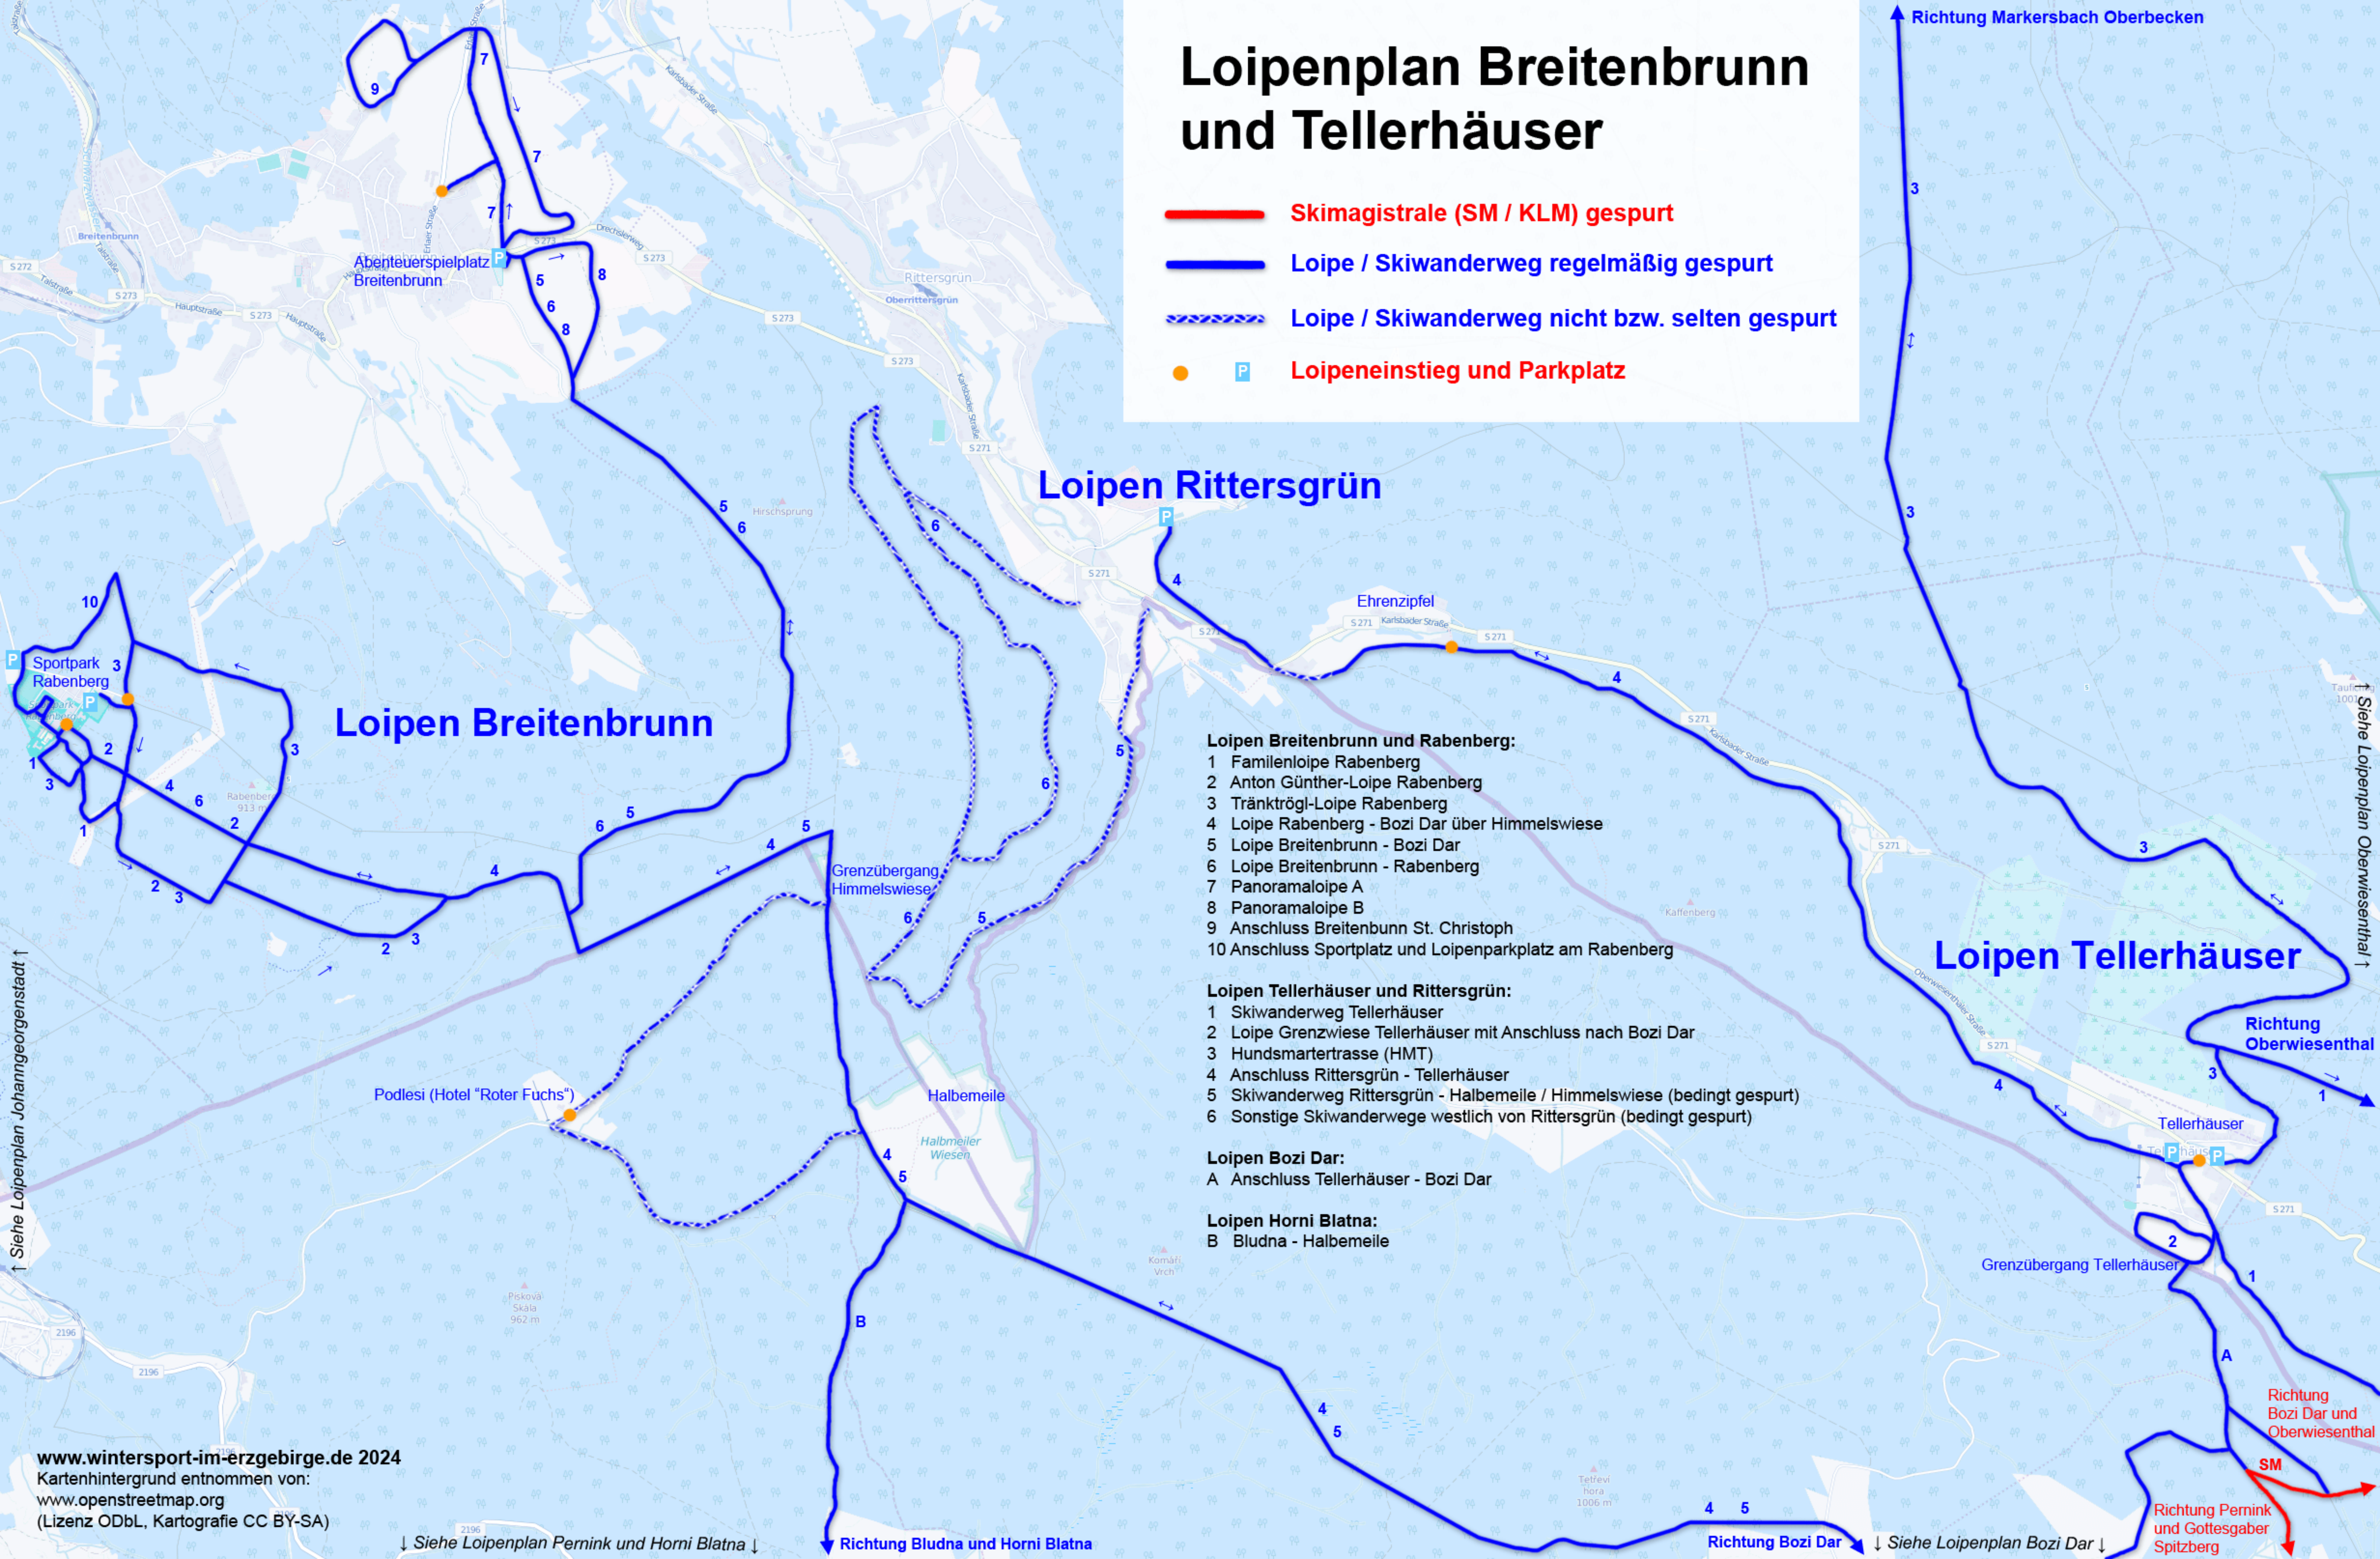

Loipenplan Breitenbrunn und Tellerhäuser

- Skimagistrale (SM / KLM) gespurt
- Loipe / Skiwanderweg regelmäßig gespurt
- - - Loipe / Skiwanderweg nicht bzw. selten gespurt
- P Loipeneinstieg und Parkplatz

Loipen Rittersgrün

Loipen Breitenbrunn

Loipen Tellerhäuser

Loipen Breitenbrunn und Rabenberg:

- 1 Familienloipe Rabenberg
- 2 Anton Günther-Loipe Rabenberg
- 3 Tränktrögl-Loipe Rabenberg
- 4 Loipe Rabenberg - Bozi Dar über Himmelswiese
- 5 Loipe Breitenbrunn - Bozi Dar
- 6 Loipe Breitenbrunn - Rabenberg
- 7 Panoramaloipe A
- 8 Panoramaloipe B
- 9 Anschluss Breitenbrunn St. Christoph
- 10 Anschluss Sportplatz und Loipenparkplatz am Rabenberg

Loipen Tellerhäuser und Rittersgrün:

- 1 Skiwanderweg Tellerhäuser
- 2 Loipe Grenzwiese Tellerhäuser mit Anschluss nach Bozi Dar
- 3 Hundsmartertrasse (HMT)
- 4 Anschluss Rittersgrün - Tellerhäuser
- 5 Skiwanderweg Rittersgrün - Halbemeile / Himmelswiese (bedingt gespurt)
- 6 Sonstige Skiwanderwege westlich von Rittersgrün (bedingt gespurt)

Loipen Bozi Dar:

- A Anschluss Tellerhäuser - Bozi Dar

Loipen Horni Blatna:

- B Bludna - Halbemeile