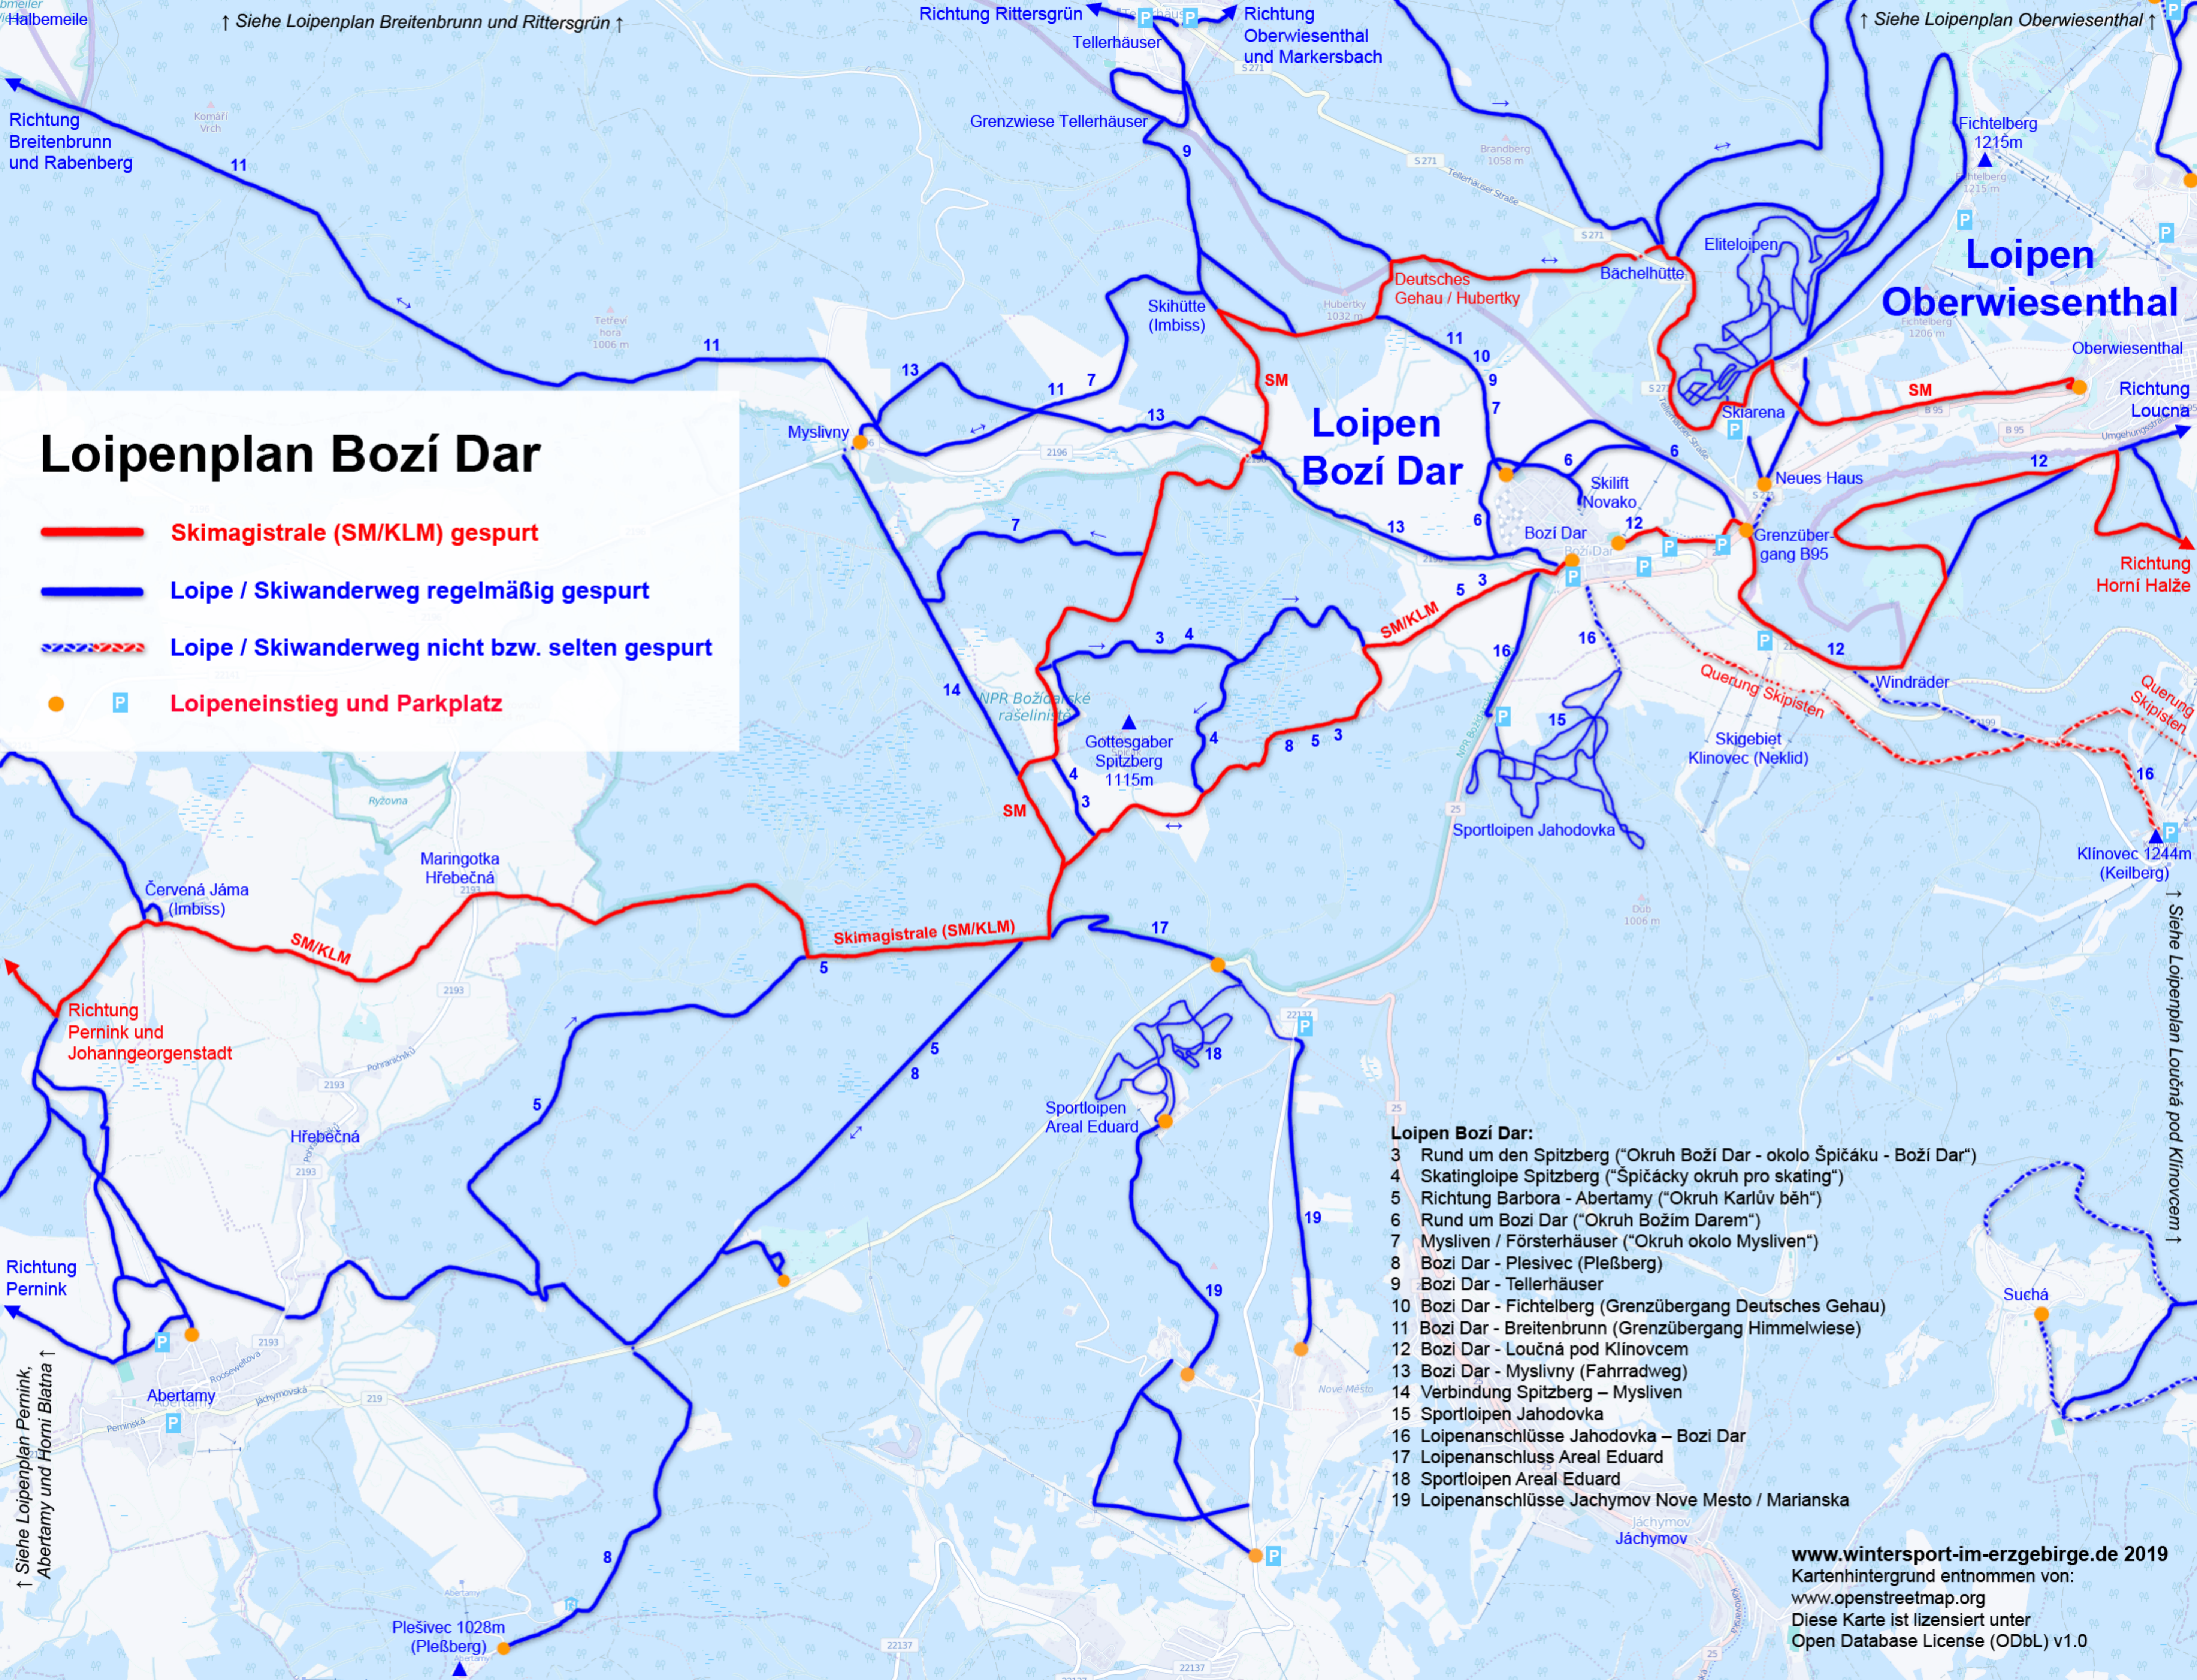

Loipenplan Boží Dar

- Skimagistrale (SM/KLM) gespurt
- Loipe / Skiwanderweg regelmäßig gespurt
- - - Loipe / Skiwanderweg nicht bzw. selten gespurt
- P Loipeneinstieg und Parkplatz

- Loipen Boží Dar:**
- 3 Rund um den Spitzberg ("Okruh Boží Dar - okolo Špičáku - Boží Dar")
 - 4 Skatingloipe Spitzberg ("Špičácký okruh pro skating")
 - 5 Richtung Barbora - Abertamy ("Okruh Karlův běh")
 - 6 Rund um Boží Dar ("Okruh Božím Darem")
 - 7 Mysliven / Försterhäuser ("Okruh okolo Mysliven")
 - 8 Boží Dar - Plesivec (Pleßberg)
 - 9 Boží Dar - Tellerhäuser
 - 10 Boží Dar - Fichtelberg (Grenzübergang Deutsches Gehau)
 - 11 Boží Dar - Breitenbrunn (Grenzübergang Himmelwiese)
 - 12 Boží Dar - Loučná pod Klínovcem
 - 13 Boží Dar - Myslivny (Fahrradweg)
 - 14 Verbindung Spitzberg – Mysliven
 - 15 Sportloipen Jahodovka
 - 16 Loipenanschlüsse Jahodovka – Boží Dar
 - 17 Loipenanschluss Areal Eduard
 - 18 Sportloipen Areal Eduard
 - 19 Loipenanschlüsse Jáchymov Nove Mesto / Marianska