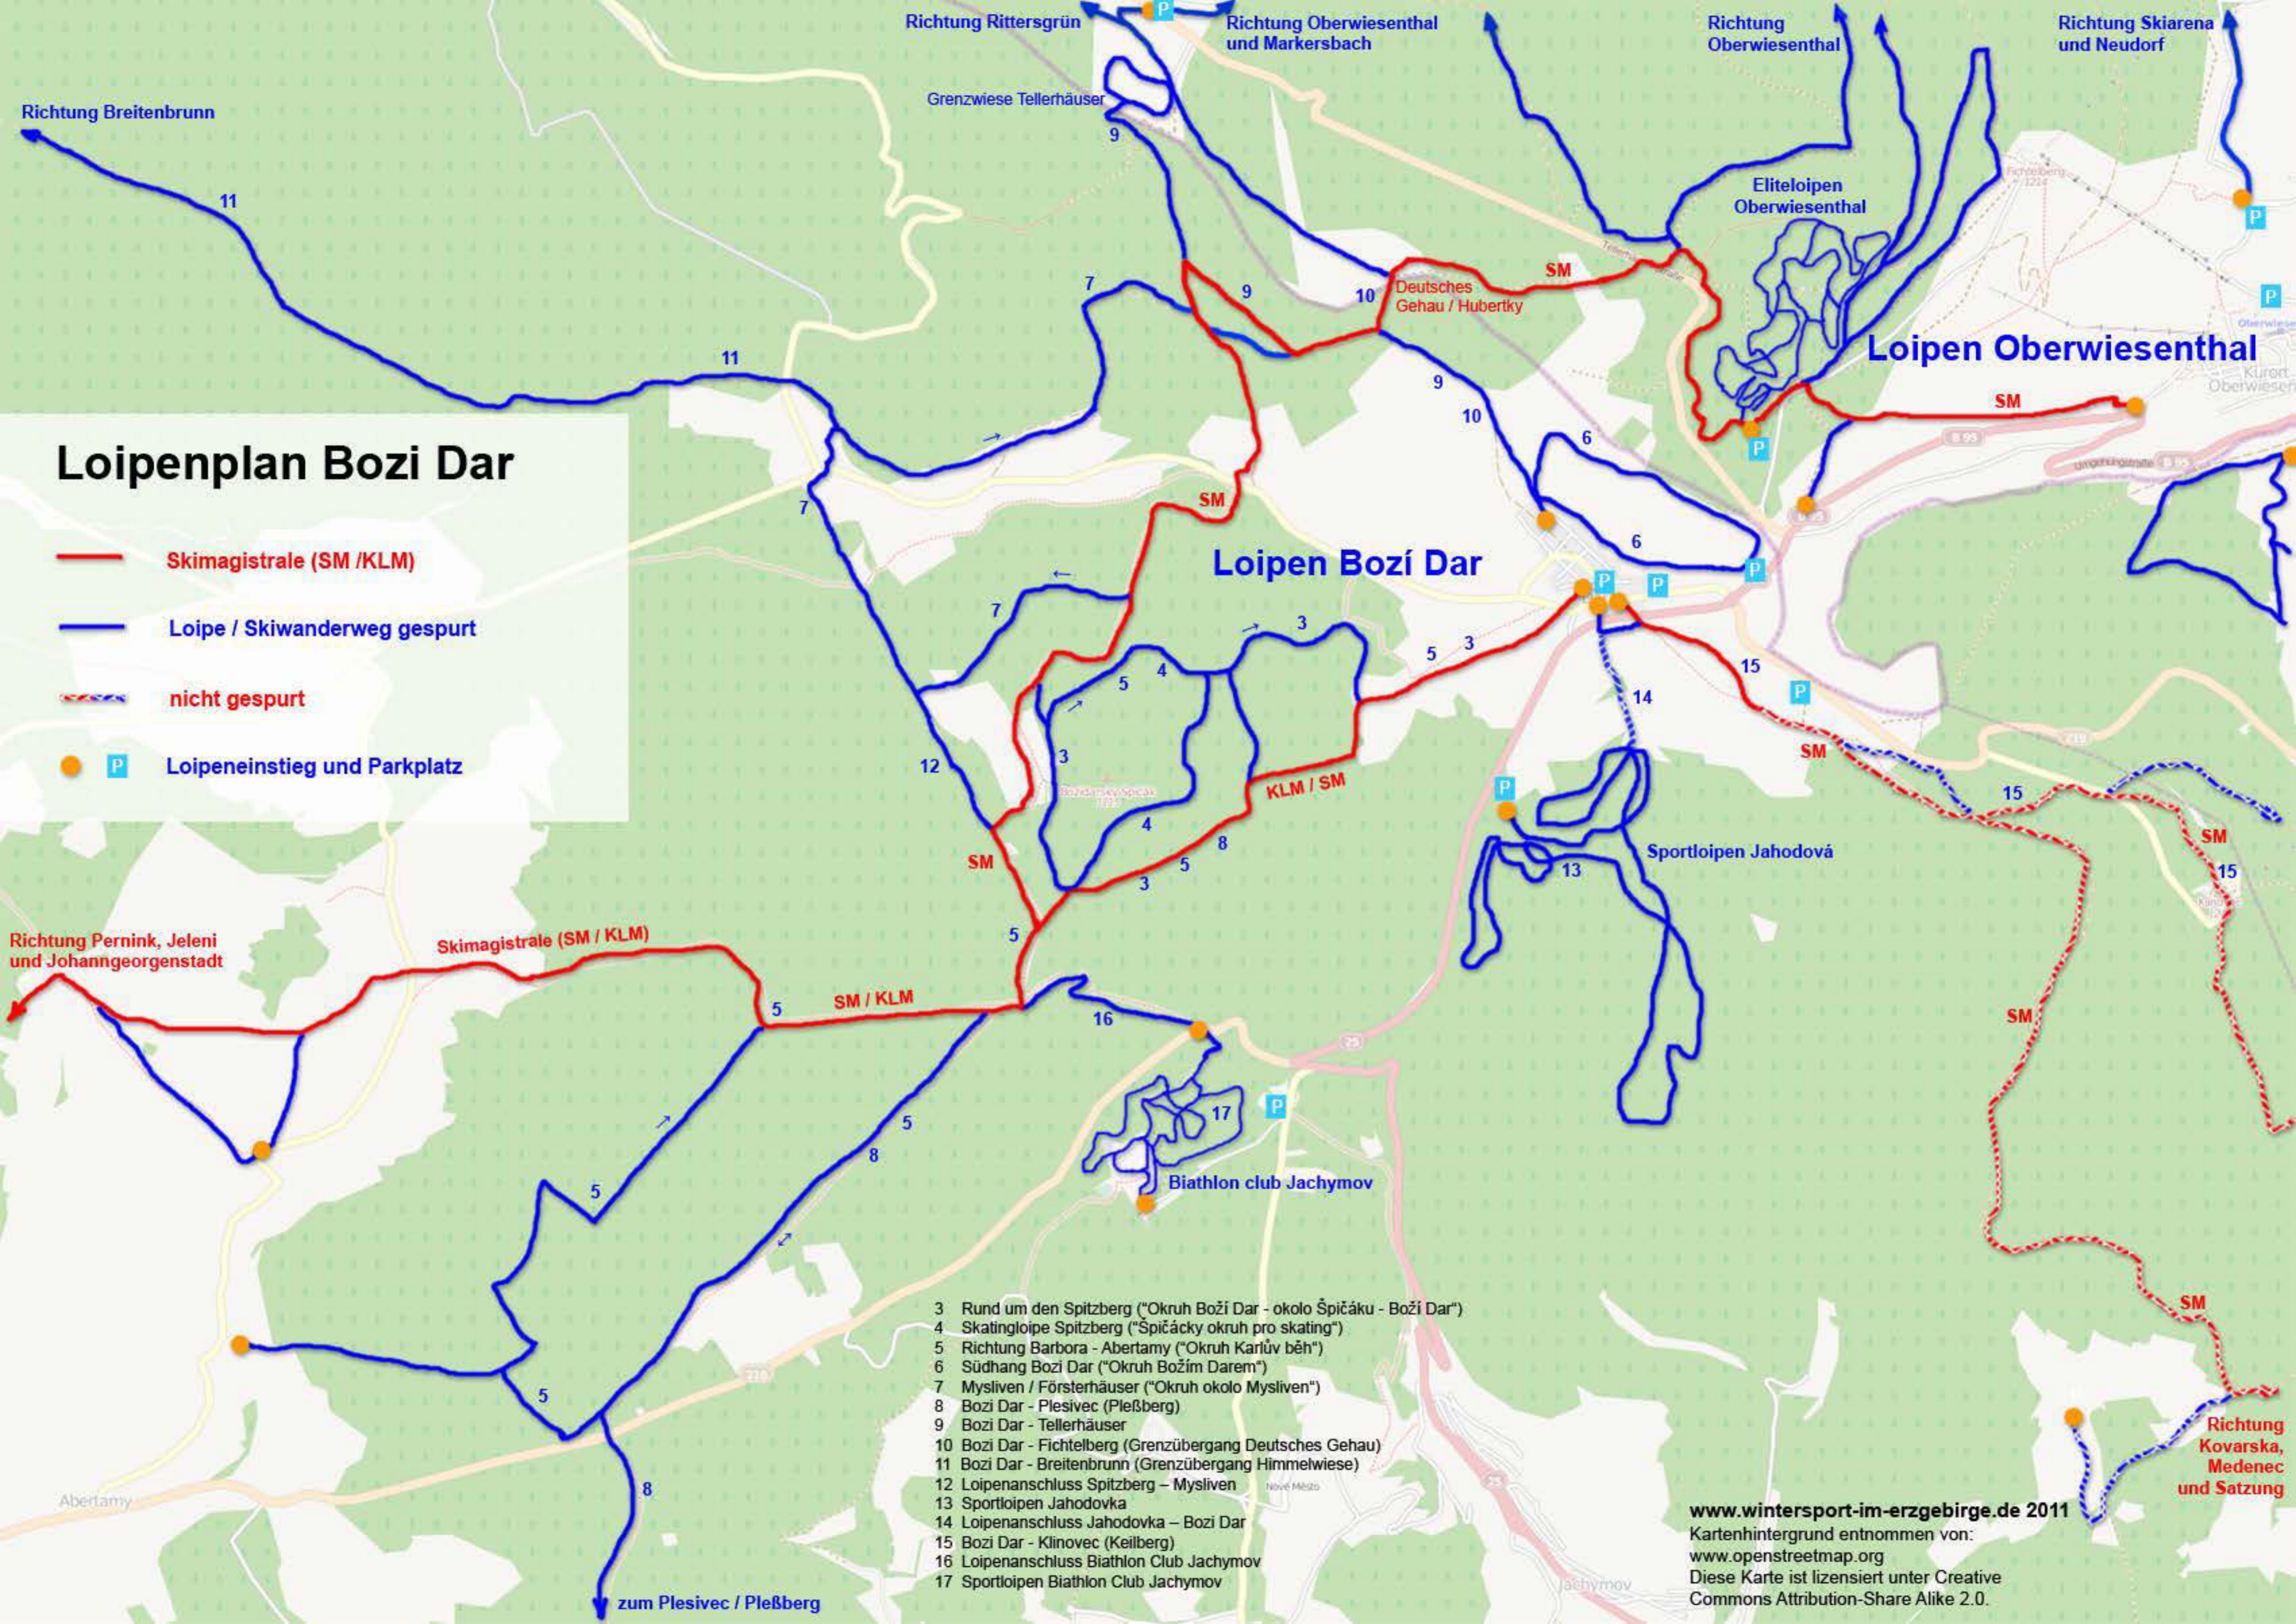

# Loipenplan Bozi Dar

- Skimagistrale (SM /KLM)
- Loipe / Skiwanderweg gespurt
- - - nicht gespurt
- P Loipeneinstieg und Parkplatz

- 3 Rund um den Spitzberg ("Okruh Boží Dar - okolo Špičáku - Boží Dar")
- 4 Skatingloipe Spitzberg ("Špičácký okruh pro skating")
- 5 Richtung Barbora - Abertamy ("Okruh Karlův běh")
- 6 Südhang Bozi Dar ("Okruh Božím Darem")
- 7 Mysliven / Försterhäuser ("Okruh okolo Mysliven")
- 8 Bozi Dar - Plesivec (Pleßberg)
- 9 Bozi Dar - Tellerhäuser
- 10 Bozi Dar - Fichtelberg (Grenzübergang Deutsches Gehau)
- 11 Bozi Dar - Breitenbrunn (Grenzübergang Himmelwiese)
- 12 Loipenanschluss Spitzberg - Mysliven
- 13 Sportloipen Jahodovka
- 14 Loipenanschluss Jahodovka - Bozi Dar
- 15 Bozi Dar - Klinovec (Keilberg)
- 16 Loipenanschluss Biathlon Club Jachymov
- 17 Sportloipen Biathlon Club Jachymov

www.wintersport-im-erzgebirge.de 2011  
 Kartenhintergrund entnommen von:  
 www.openstreetmap.org  
 Diese Karte ist lizenziert unter Creative  
 Commons Attribution-Share Alike 2.0.

Richtung  
Kovarska,  
Medenec  
und Satzung