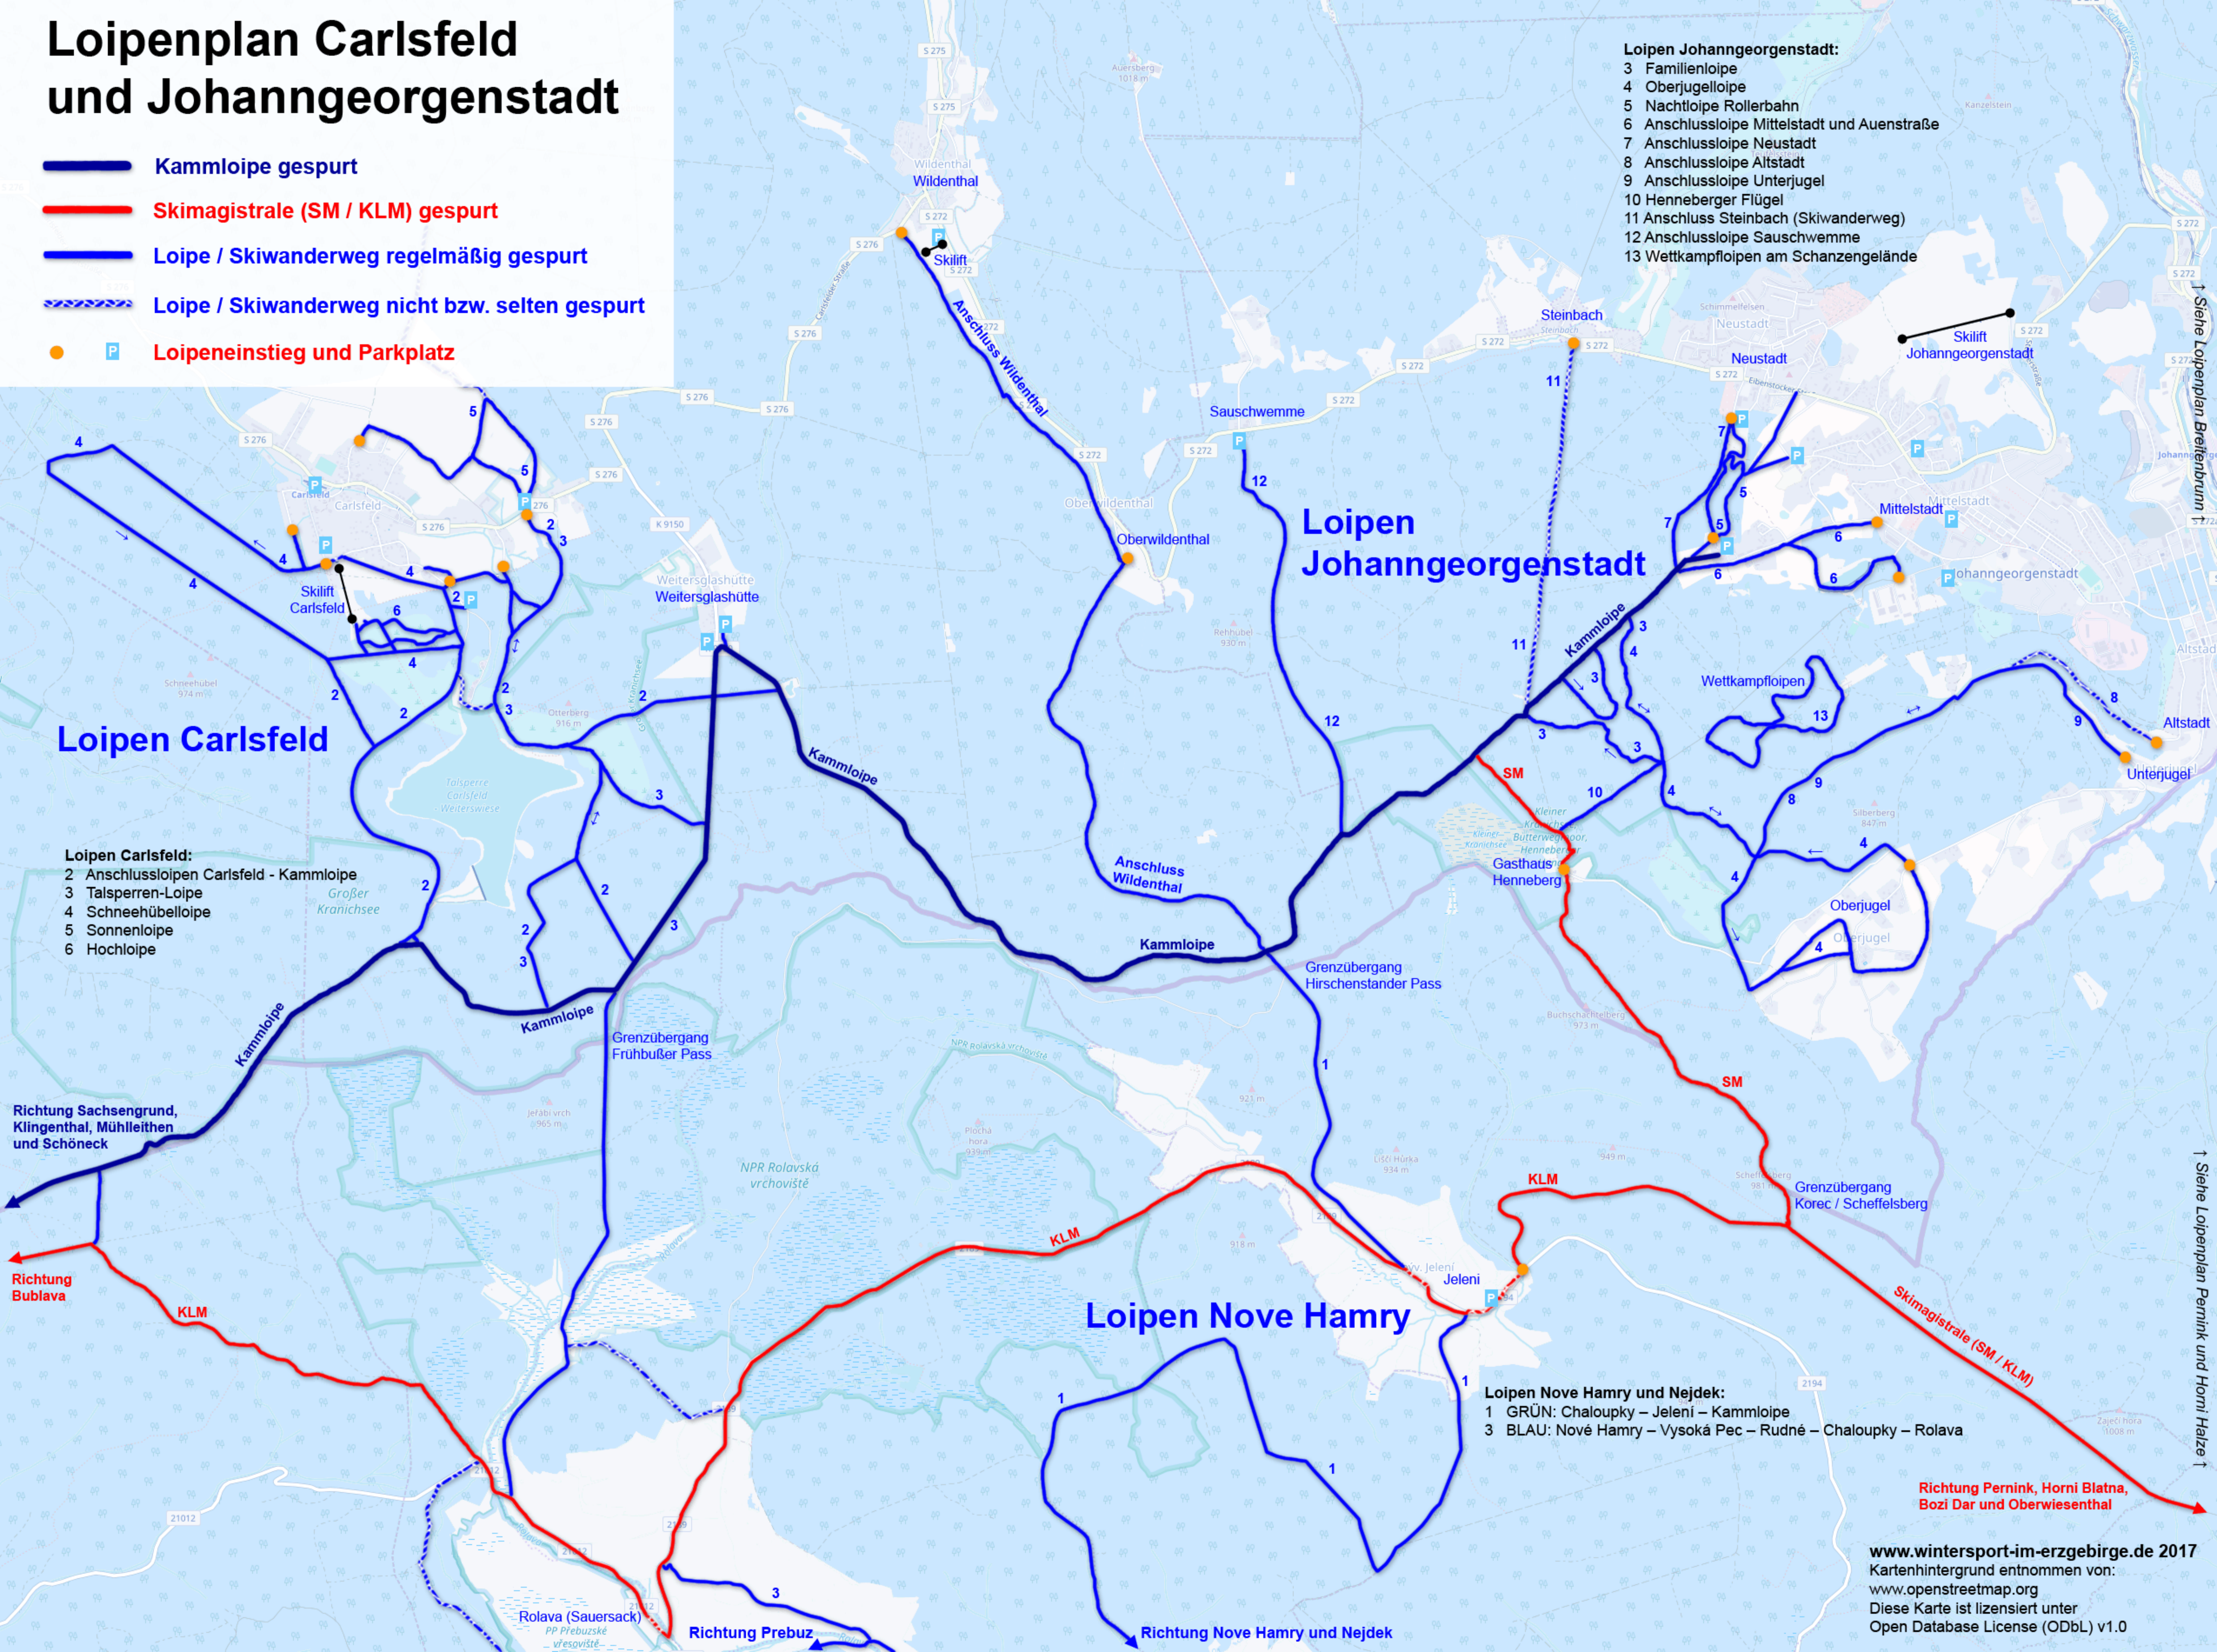

Loipenplan Carlsfeld und Johanngeorgenstadt

-  Kammloipe gespurt
-  Skimagistrale (SM / KLM) gespurt
-  Loipe / Skiwanderweg regelmäßig gespurt
-  Loipe / Skiwanderweg nicht bzw. selten gespurt
-  Loipeneinstieg und Parkplatz

- Loipen Johanngeorgenstadt:**
- 3 Familienloipe
 - 4 Oberjugelloipe
 - 5 Nachtloipe Rollerbahn
 - 6 Anschlussloipe Mittelstadt und Auenstraße
 - 7 Anschlussloipe Neustadt
 - 8 Anschlussloipe Altstadt
 - 9 Anschlussloipe Unterjügel
 - 10 Henneberger Flügel
 - 11 Anschluss Steinbach (Skiwanderweg)
 - 12 Anschlussloipe Sauschwemme
 - 13 Wettkampfloipen am Schanzengelände

Loipen Carlsfeld

- Loipen Carlsfeld:**
- 2 Anschlussloipen Carlsfeld - Kammloipe
 - 3 Talsperren-Loipe
 - 4 Schneehübelloipe
 - 5 Sonnenloipe
 - 6 Hochloipe

Loipen Johanngeorgenstadt

Loipen Nove Hamry

- Loipen Nove Hamry und Nejdek:**
- 1 GRÜN: Chaloupky – Jelení – Kammloipe
 - 3 BLAU: Nové Hamry – Vysoká Pec – Rudné – Chaloupky – Rolava

↑ Siehe Loipenplan Pernink und Horni Hake ↑