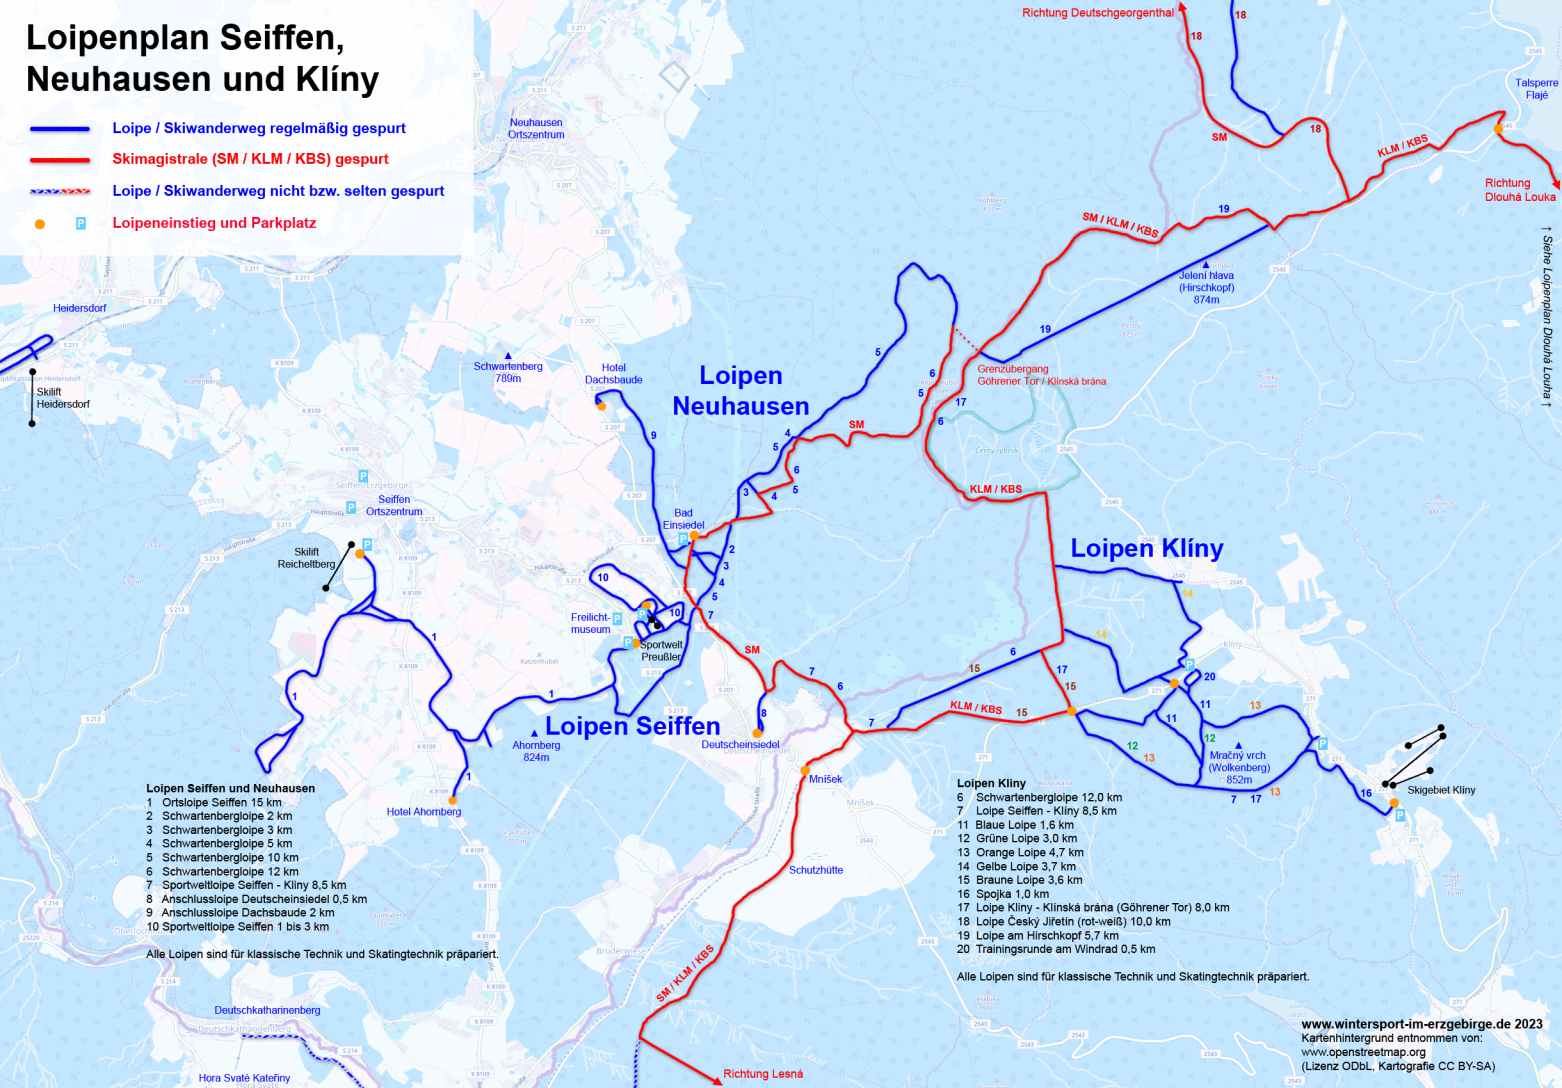

Loipenplan Seiffen, Neuhausen und Klíny

- Loipe / Skiwanderweg regelmäßig gespurt
- Skimagistrale (SM / KLM / KBS) gespurt
- - - Loipe / Skiwanderweg nicht bzw. selten gespurt
- P Loipeneinstieg und Parkplatz

Loipen Seiffen und Neuhausen

Loipen Klíny

1. 6 Schwarzenbergloipe 12,0 km
2. 7 Loipe Seiffen - Klíny 8,5 km
3. 11 Blaue Loipe 1,6 km
4. 12 Grüne Loipe 3,0 km
5. 13 Orange Loipe 4,7 km
6. 14 Gelbe Loipe 3,7 km
7. 15 Braune Loipe 3,6 km
8. 16 Spojka 1,0 km
9. 17 Loipe Klíny - Klínská brána (Göhrener Tor) 8,0 km
10. 18 Loipe Český Jifetin (rot-weiß) 10,0 km
11. 19 Loipe am Hirschkopf 5,7 km
12. 20 Trainingsrunde am Windrad 0,5 km