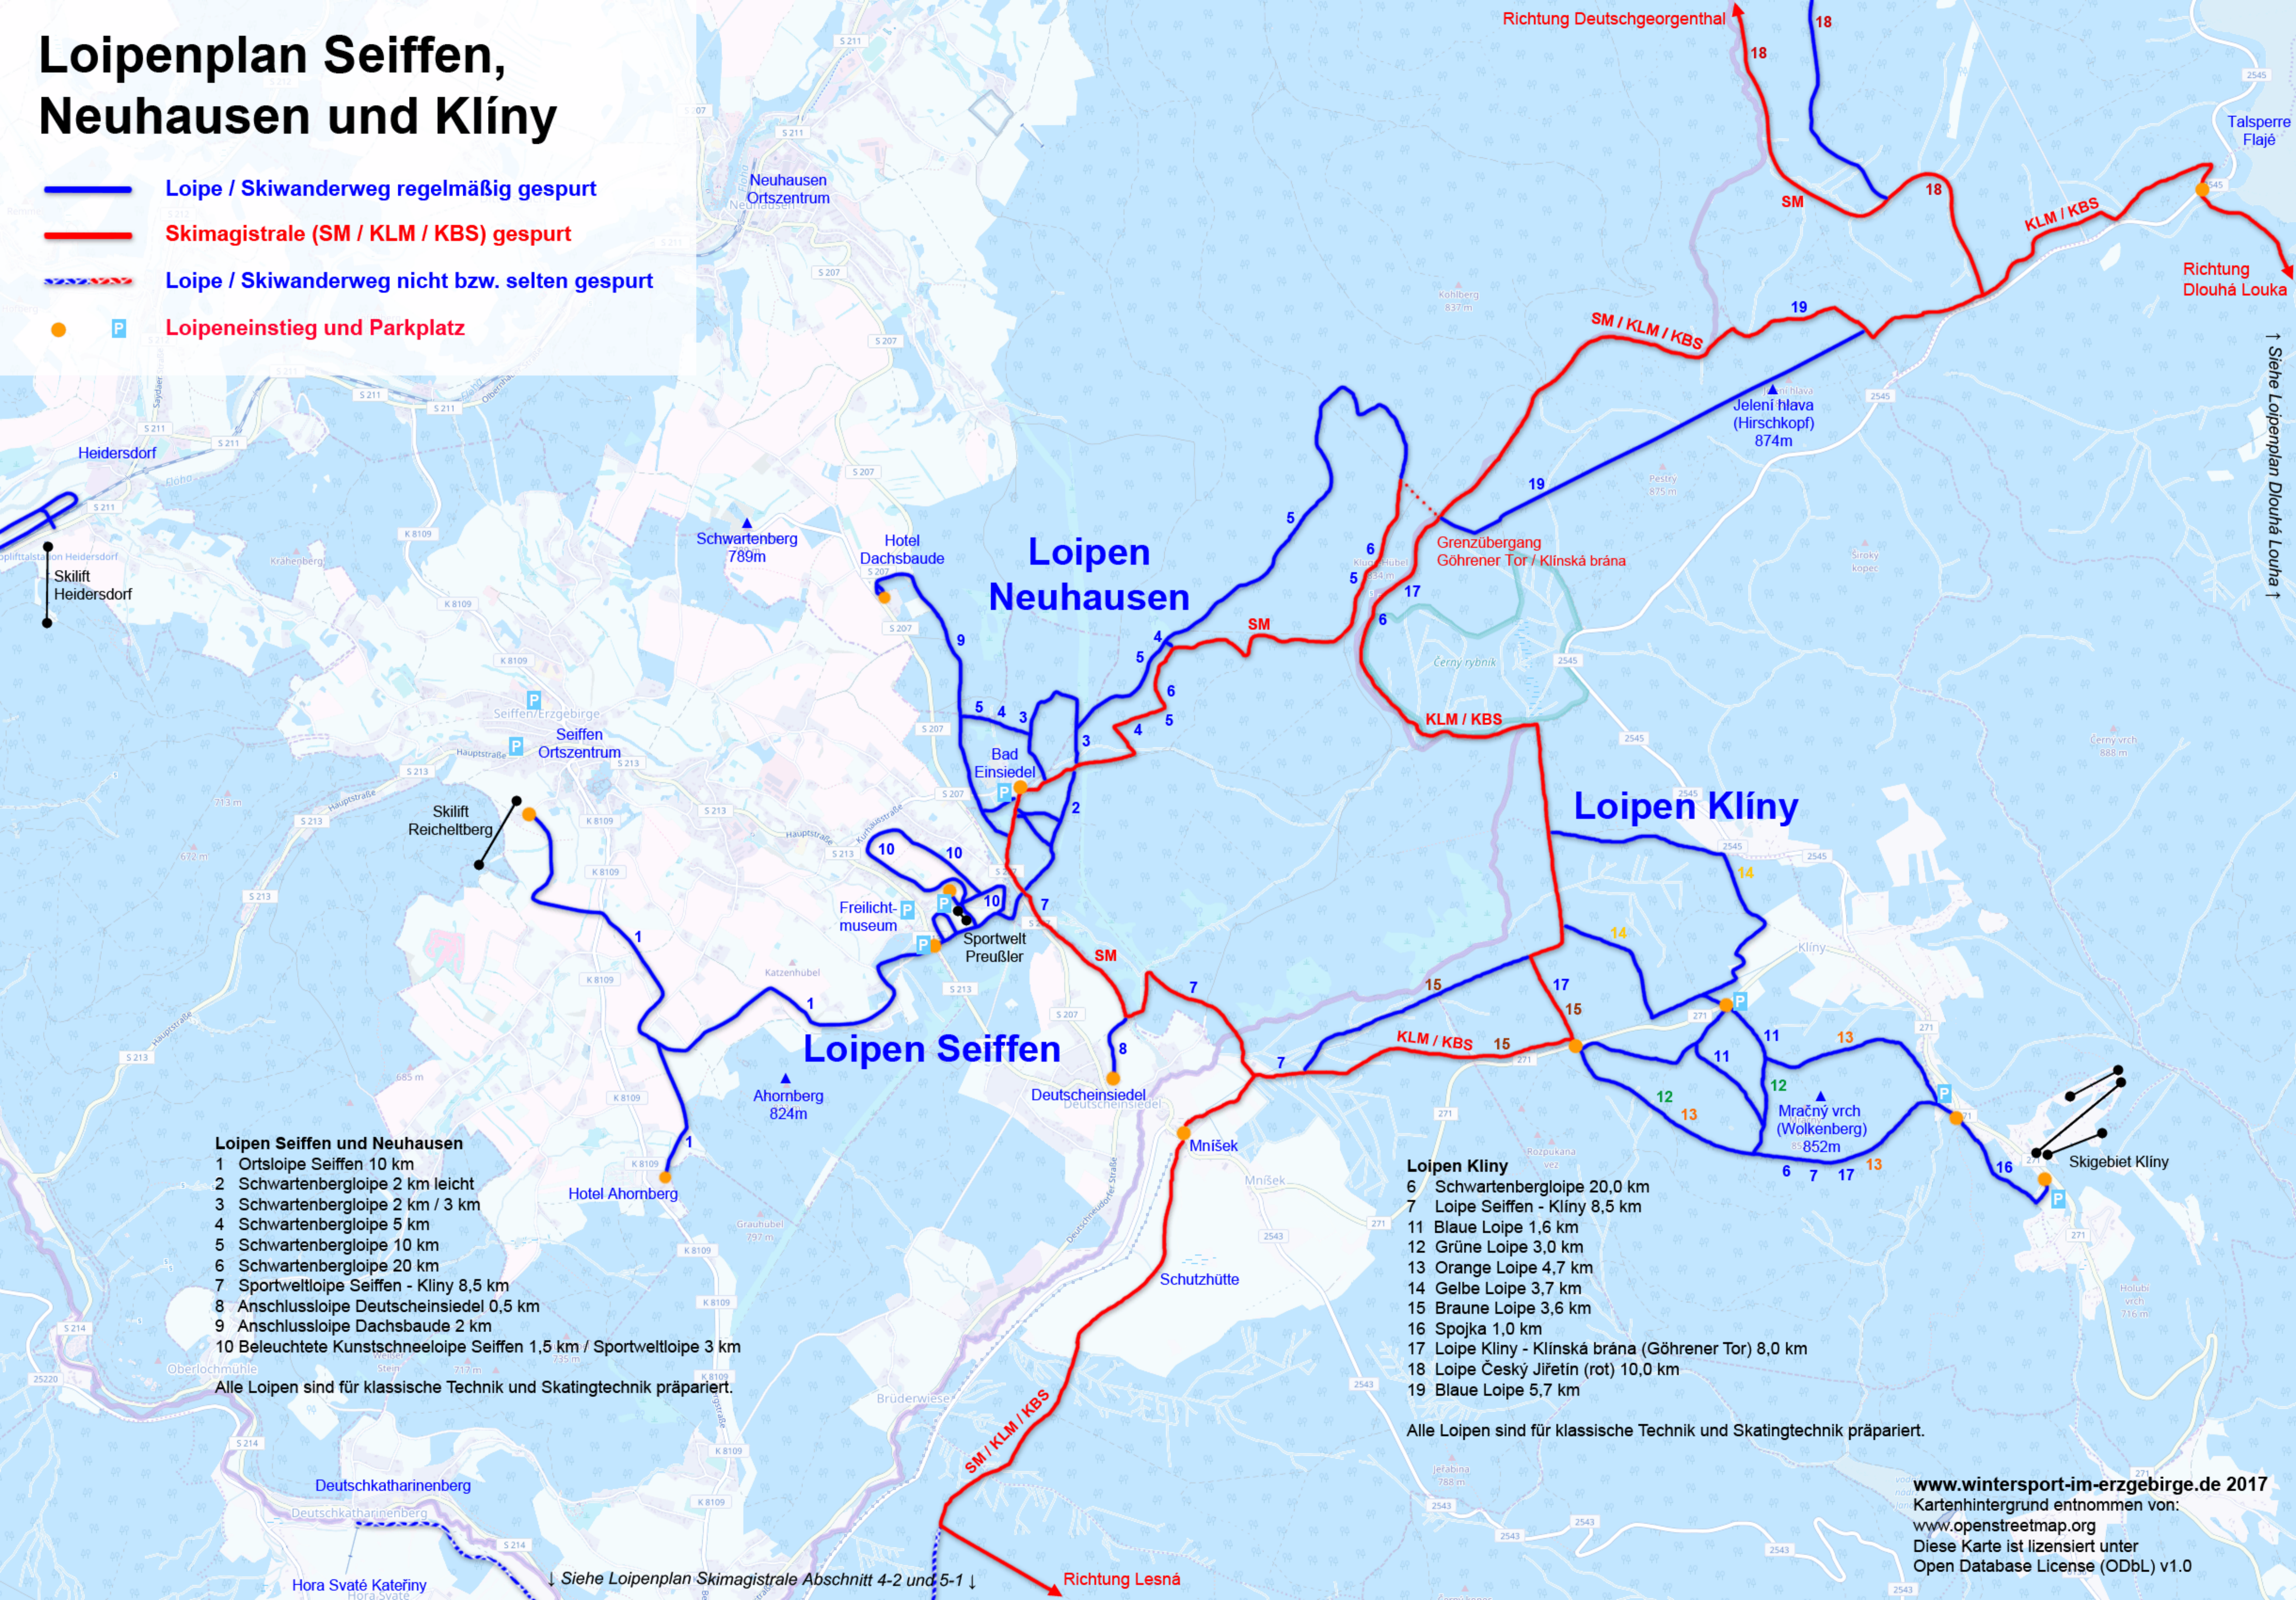

Loipenplan Seiffen, Neuhausen und Klíny

- Loipe / Skiwanderweg regelmäßig gespurt
- Skimagistrale (SM / KLM / KBS) gespurt
- - - Loipe / Skiwanderweg nicht bzw. selten gespurt
- P Loipeneinstieg und Parkplatz

Loipen Neuhausen

Loipen Klíny

Loipen Seiffen

- Loipen Seiffen und Neuhausen**
- 1 Ortsloipe Seiffen 10 km
 - 2 Schwartenbergloipe 2 km leicht
 - 3 Schwartenbergloipe 2 km / 3 km
 - 4 Schwartenbergloipe 5 km
 - 5 Schwartenbergloipe 10 km
 - 6 Schwartenbergloipe 20 km
 - 7 Sportweltloipe Seiffen - Klíny 8,5 km
 - 8 Anschlussloipe Deutscheinsiedel 0,5 km
 - 9 Anschlussloipe Dachsbaude 2 km
 - 10 Beleuchtete Kunstschneeloipe Seiffen 1,5 km / Sportweltloipe 3 km
- Alle Loipen sind für klassische Technik und Skatingtechnik präpariert.

- Loipen Klíny**
- 6 Schwartenbergloipe 20,0 km
 - 7 Loipe Seiffen - Klíny 8,5 km
 - 11 Blaue Loipe 1,6 km
 - 12 Grüne Loipe 3,0 km
 - 13 Orange Loipe 4,7 km
 - 14 Gelbe Loipe 3,7 km
 - 15 Braune Loipe 3,6 km
 - 16 Spojka 1,0 km
 - 17 Loipe Klíny - Klínská brána (Göhrener Tor) 8,0 km
 - 18 Loipe Český Jiřetín (rot) 10,0 km
 - 19 Blaue Loipe 5,7 km
- Alle Loipen sind für klassische Technik und Skatingtechnik präpariert.