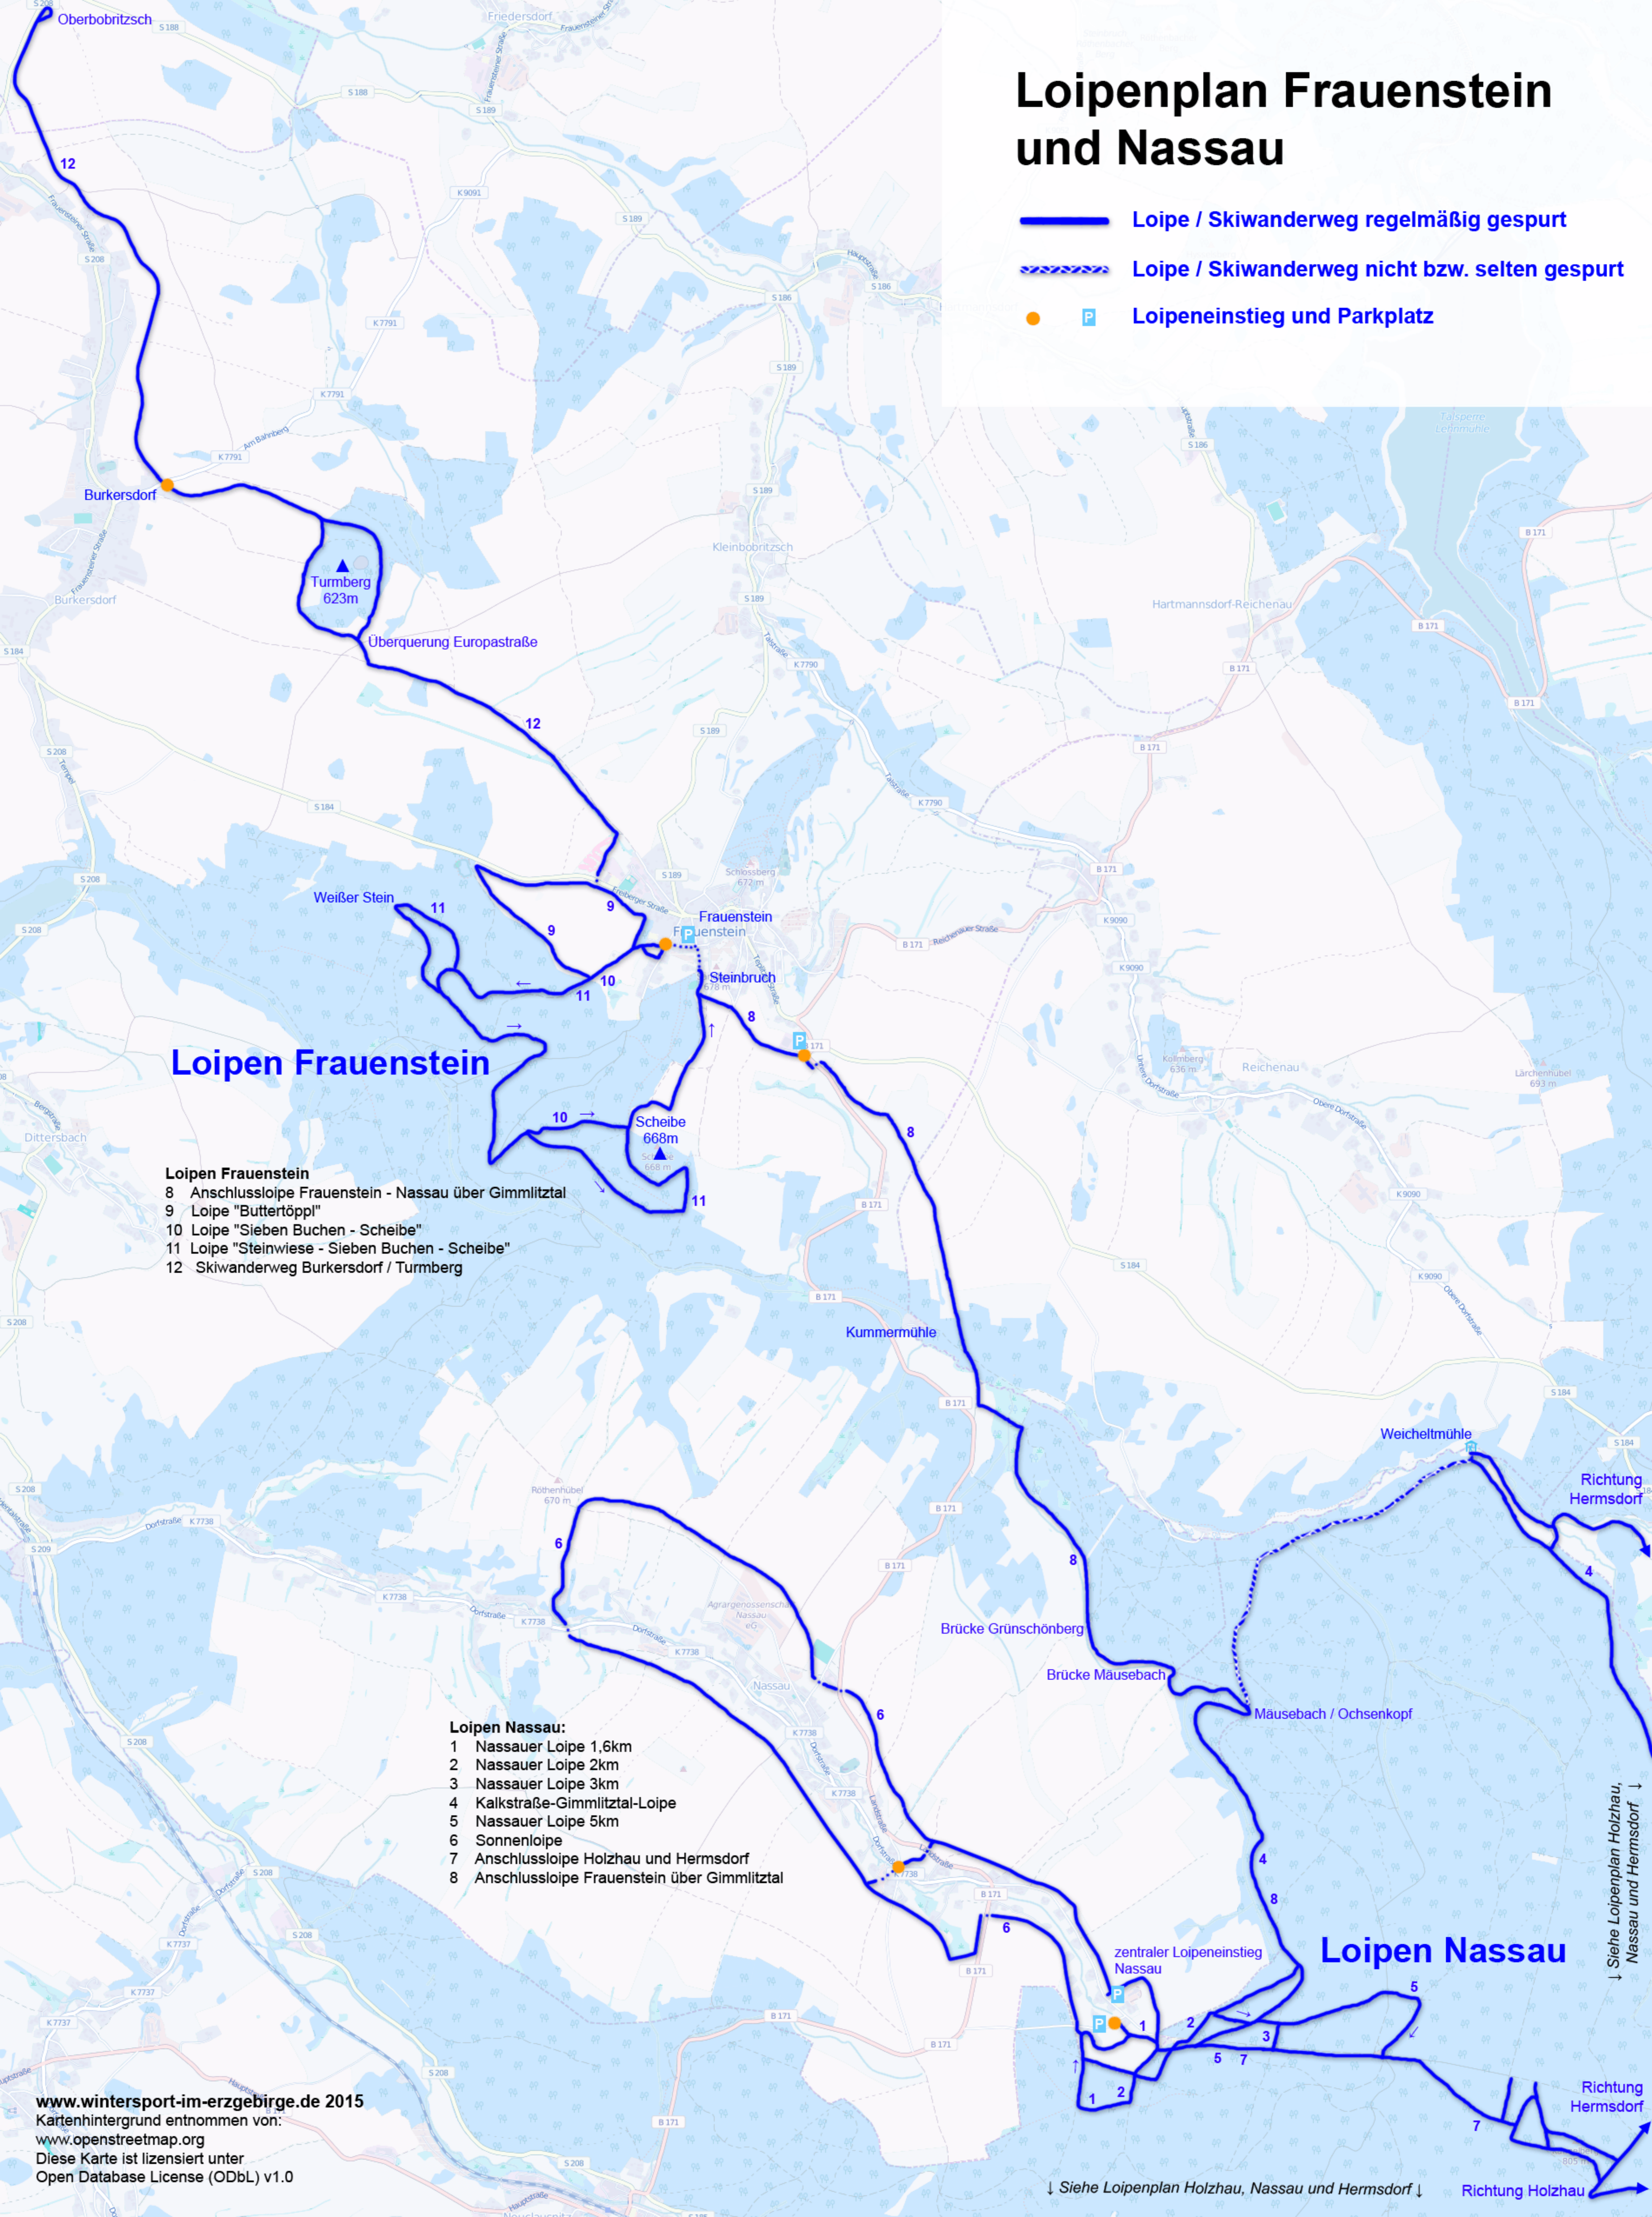

Loipenplan Frauenstein und Nassau

-  Loipe / Skiwanderweg regelmäßig gespurt
-  Loipe / Skiwanderweg nicht bzw. selten gespurt
-  Loipeneinstieg und Parkplatz

Loipen Frauenstein

- Loipen Frauenstein**
- 8 Anschlussloipe Frauenstein - Nassau über Gimmlitztal
 - 9 Loipe "Buttertöppel"
 - 10 Loipe "Sieben Buchen - Scheibe"
 - 11 Loipe "Steinwiese - Sieben Buchen - Scheibe"
 - 12 Skiwanderweg Burkersdorf / Turmberg

- Loipen Nassau:**
- 1 Nassauer Loipe 1,6km
 - 2 Nassauer Loipe 2km
 - 3 Nassauer Loipe 3km
 - 4 Kalkstraße-Gimmlitztal-Loipe
 - 5 Nassauer Loipe 5km
 - 6 Sonnenloipe
 - 7 Anschlussloipe Holzgau und Hermsdorf
 - 8 Anschlussloipe Frauenstein über Gimmlitztal

Loipen Nassau

↓ Siehe Loipenplan Holzgau, Nassau und Hermsdorf ↓

Richtung Holzgau
 Richtung Hermsdorf